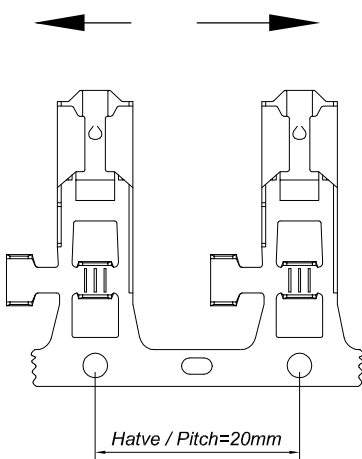

PARÇA KODU PART CODE	PARÇA ADI PART NAME	ERKEK TERMİNAL MALE TERMINAL	a ÖLÇÜSÜ (AYAR) a MEASURE (SET)	s ÖLÇÜSÜ (KALINLIK) s MEASURE (THICKNESS)	Malzeme Material	Kaplama / Coating		
						SN	AG	Nİ
TB 2218.80 RP	KİLİTLİ DİŞİ FİŞ EĞRİ 6.3 =RP=	0.80	-----	-----	(CuZn30) Pirinç / Brass	-	-	-
TB 2218.80 RPK	KİLİTLİ DİŞİ FİŞ EĞRİ 6.3 =RPK=	0.80	-----	-----	(CuZn30) Pirinç / Brass	+	-	-

Kablo Kesiti

Wire Section : 0.50 - 2 mm²

Kalıp çıkış yönü
Mold output direction

Makara açılım yönü
Reel opening direction

Resim üzerinden ölçü almayınız
do not measure on drawing

Tarih / Date	29.10.2013	İmza / Signature	Ölçek / Scale				
Çizen / Desing	M.Yağcı		3 / 1				
Onay / Approval	S.Gölcük		No		Değişiklik / Revision		Tarih/Date
	Parça Adı: Part Name	KİLİTLİ DİŞİ FİŞ YAYLI EĞRİ 6.3			Parça Kodu: Part Code	TB 2218	