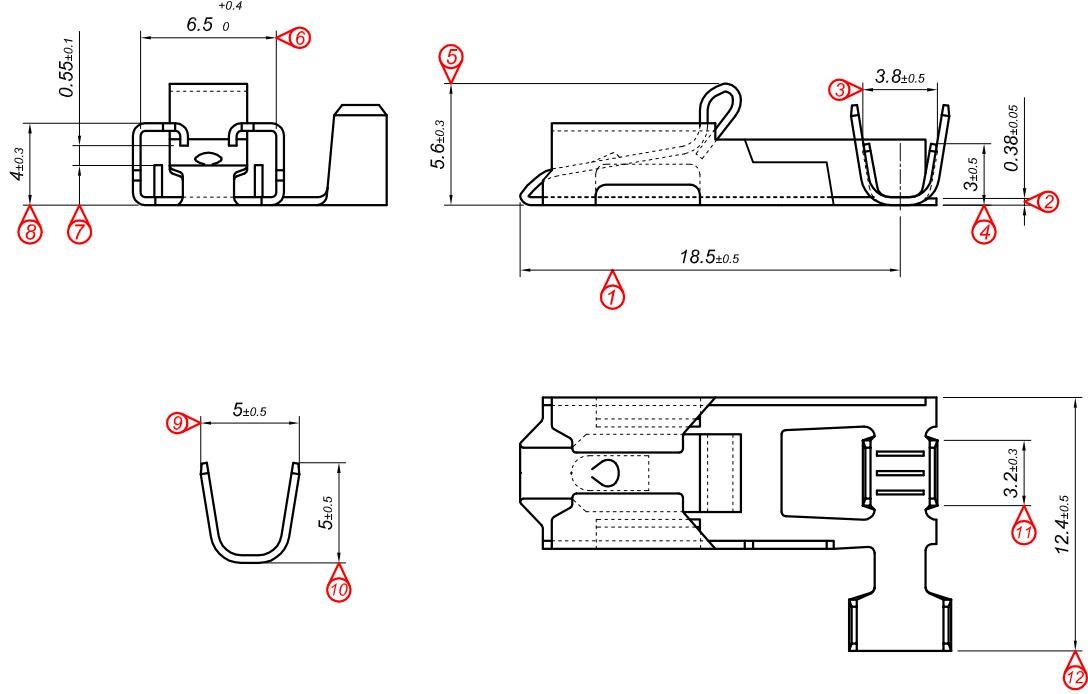

PARÇA KODU PART CODE	PARÇA ADI PART NAME	ERKEK TERMİNAL MALE TERMINAL	a ÖLÇÜSÜ (AYAR) a MEASURE (SET)	s ÖLÇÜSÜ (KALINLIK) s MEASURE (THICKNESS)	Malzeme Material	Kaplama / Coating		
						SN	AG	Nİ
TB 2218.80 RP	KİLİTLİ DİŞİ FİŞ EĞRİ 6.3 =RP=	0.80	-----	-----	(CuZn30) Pirinç / Brass	-	-	-
TB 2218.80 RPK	KİLİTLİ DİŞİ FİŞ EĞRİ 6.3 =RPK=	0.80	-----	-----	(CuZn30) Pirinç / Brass	+	-	-

Kablo Kesiti

Wire Section : 0.50 - 2 mm²

Kalıp çıkış yönü
Mold output direction

Makara açılım yönü
Reel opening direction

Resim üzerinden ölçü almayınız
do not measure on drawing

Tarih / Date	29.10.2013	İmza / Signature	Ölçek / Scale				
Çizen / Desing	M.Yağcı		3 / 1				
Onay / Approval	S.Gölcük		No		Değişiklik / Revision		Tarih/Date
	Parça Adı: Part Name	KİLİTLİ DİŞİ FİŞ YAYLI EĞRİ 6.3			Parça Kodu: Part Code	TB 2218	